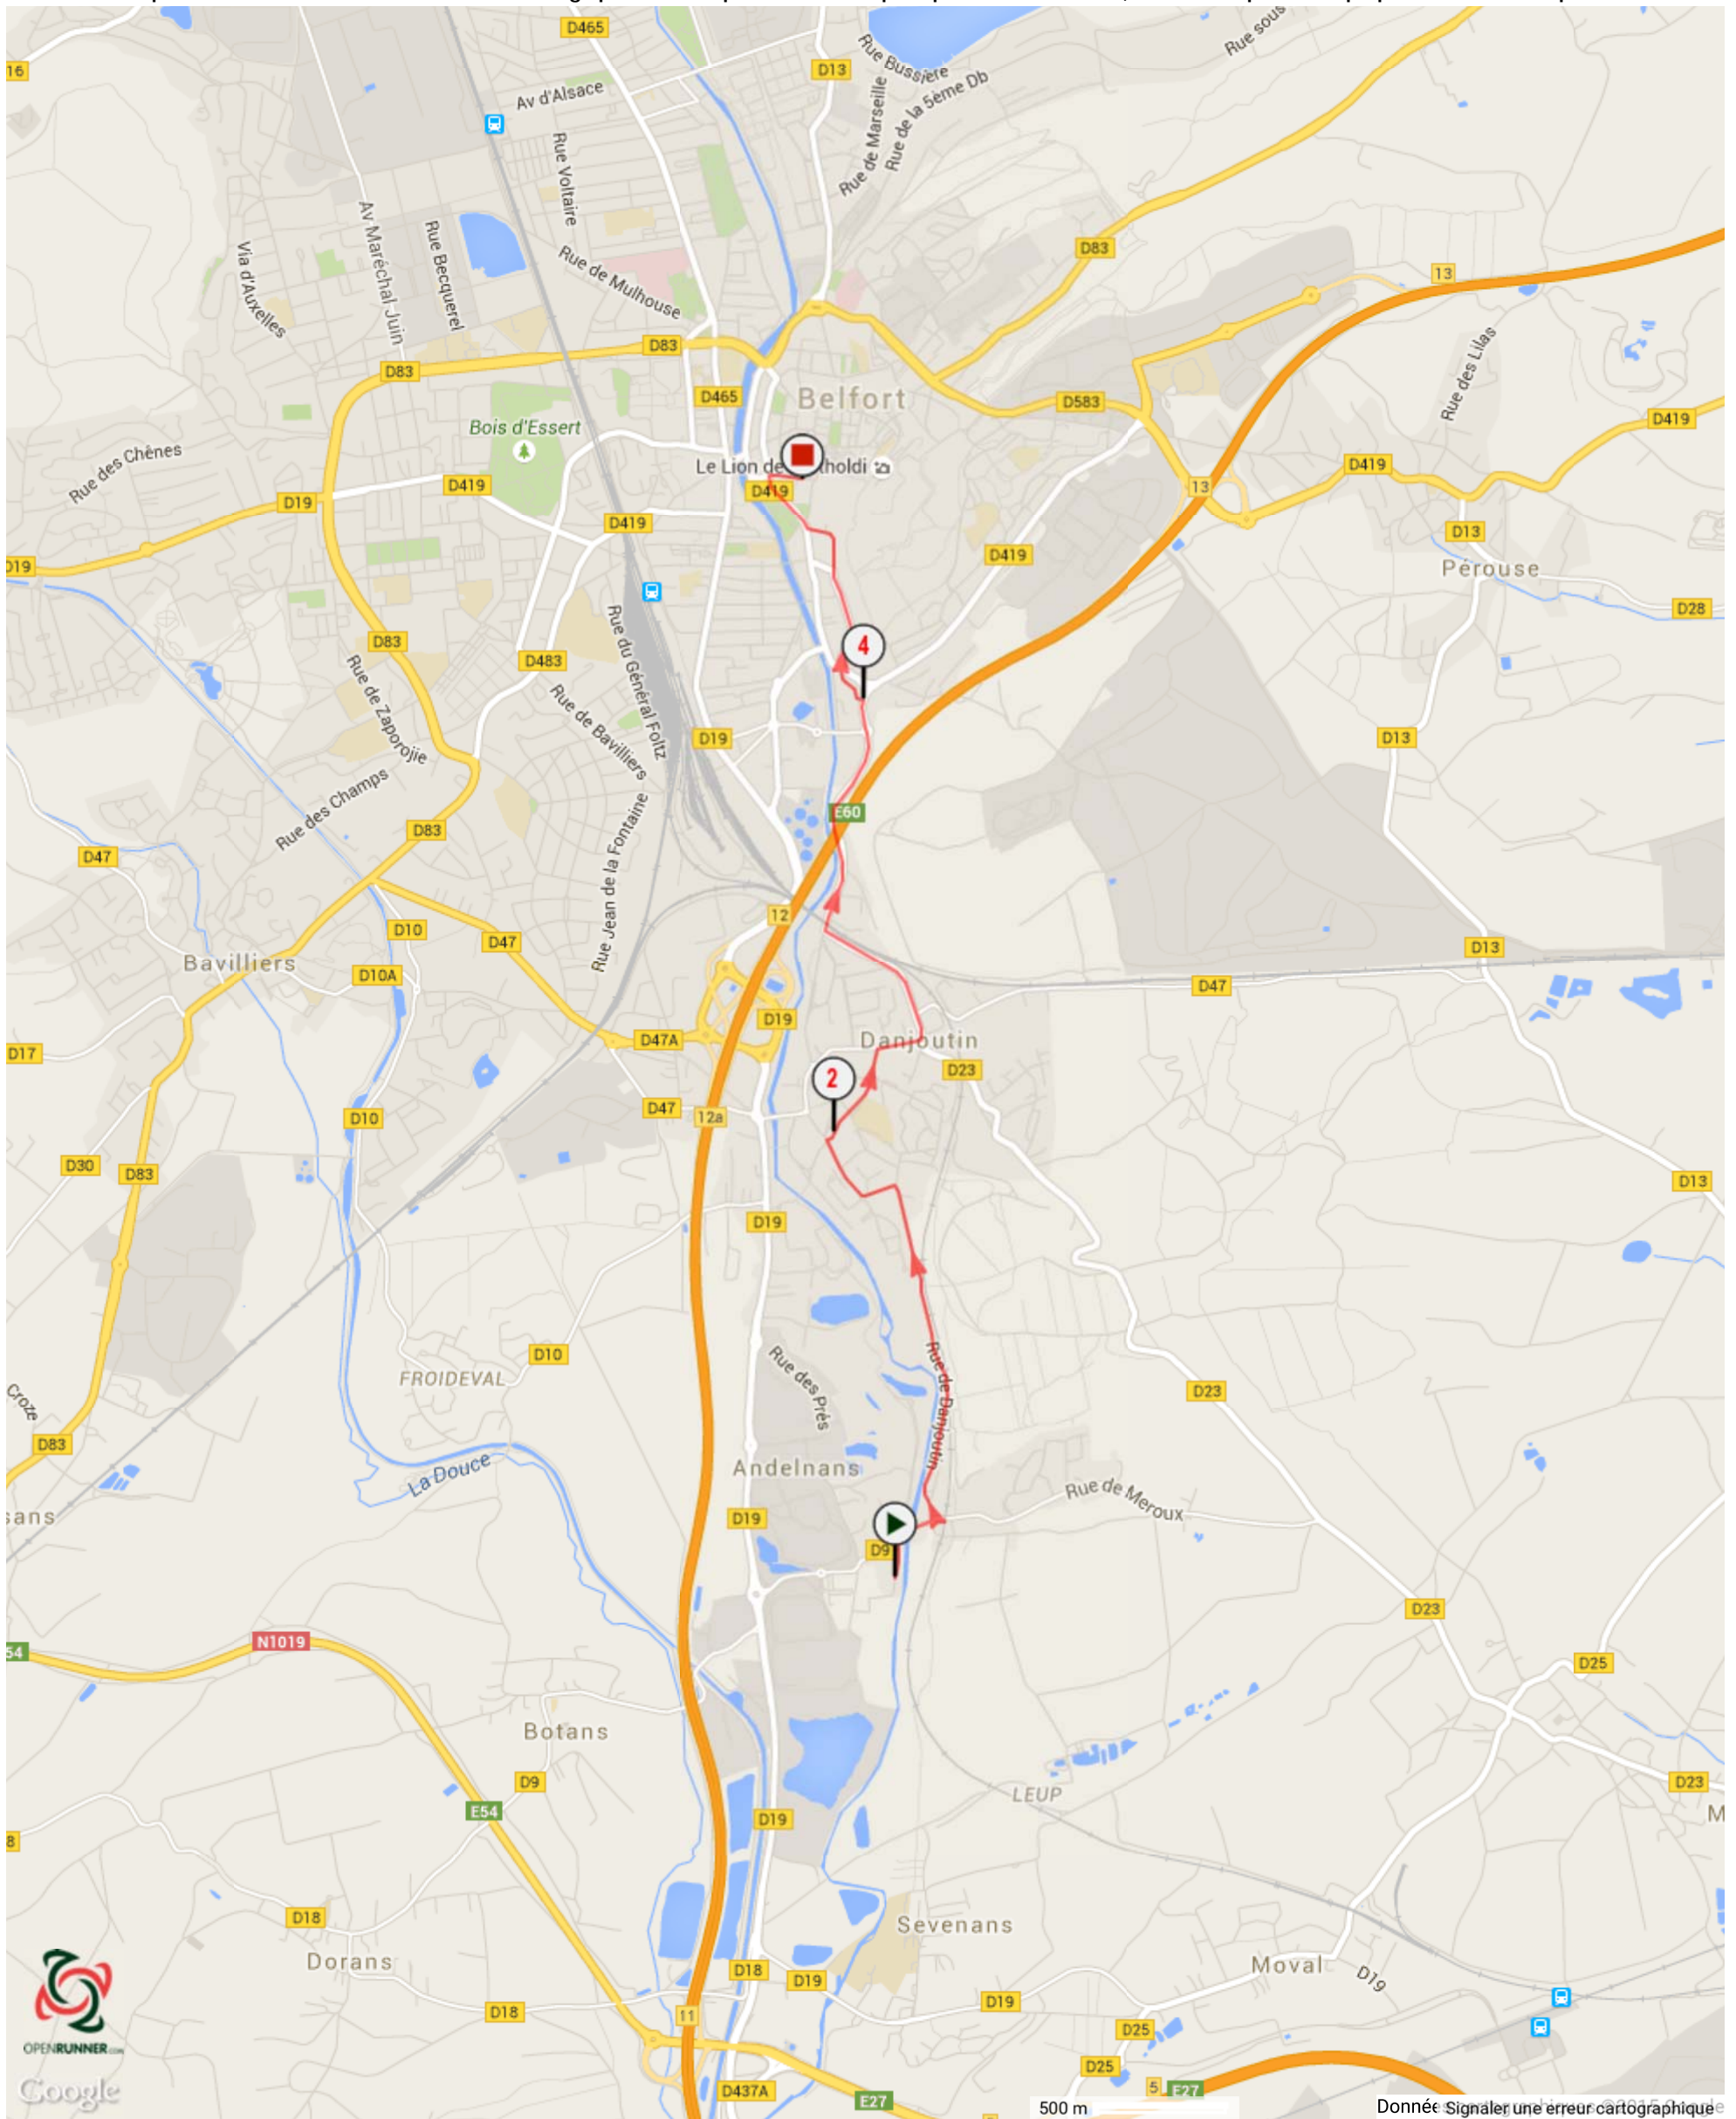

Le droit de reproduction est strictement réservé à un usage personnel et privé. Lors de la pratique de votre activité, veuillez à respecter les propriétés et chemins privés.

©2015 www.openrunner.com Parcours n°5280775 - La Féline 2015 - Le Lion - Course à pied, 5.134 (km) : Andelnans -> Belfort